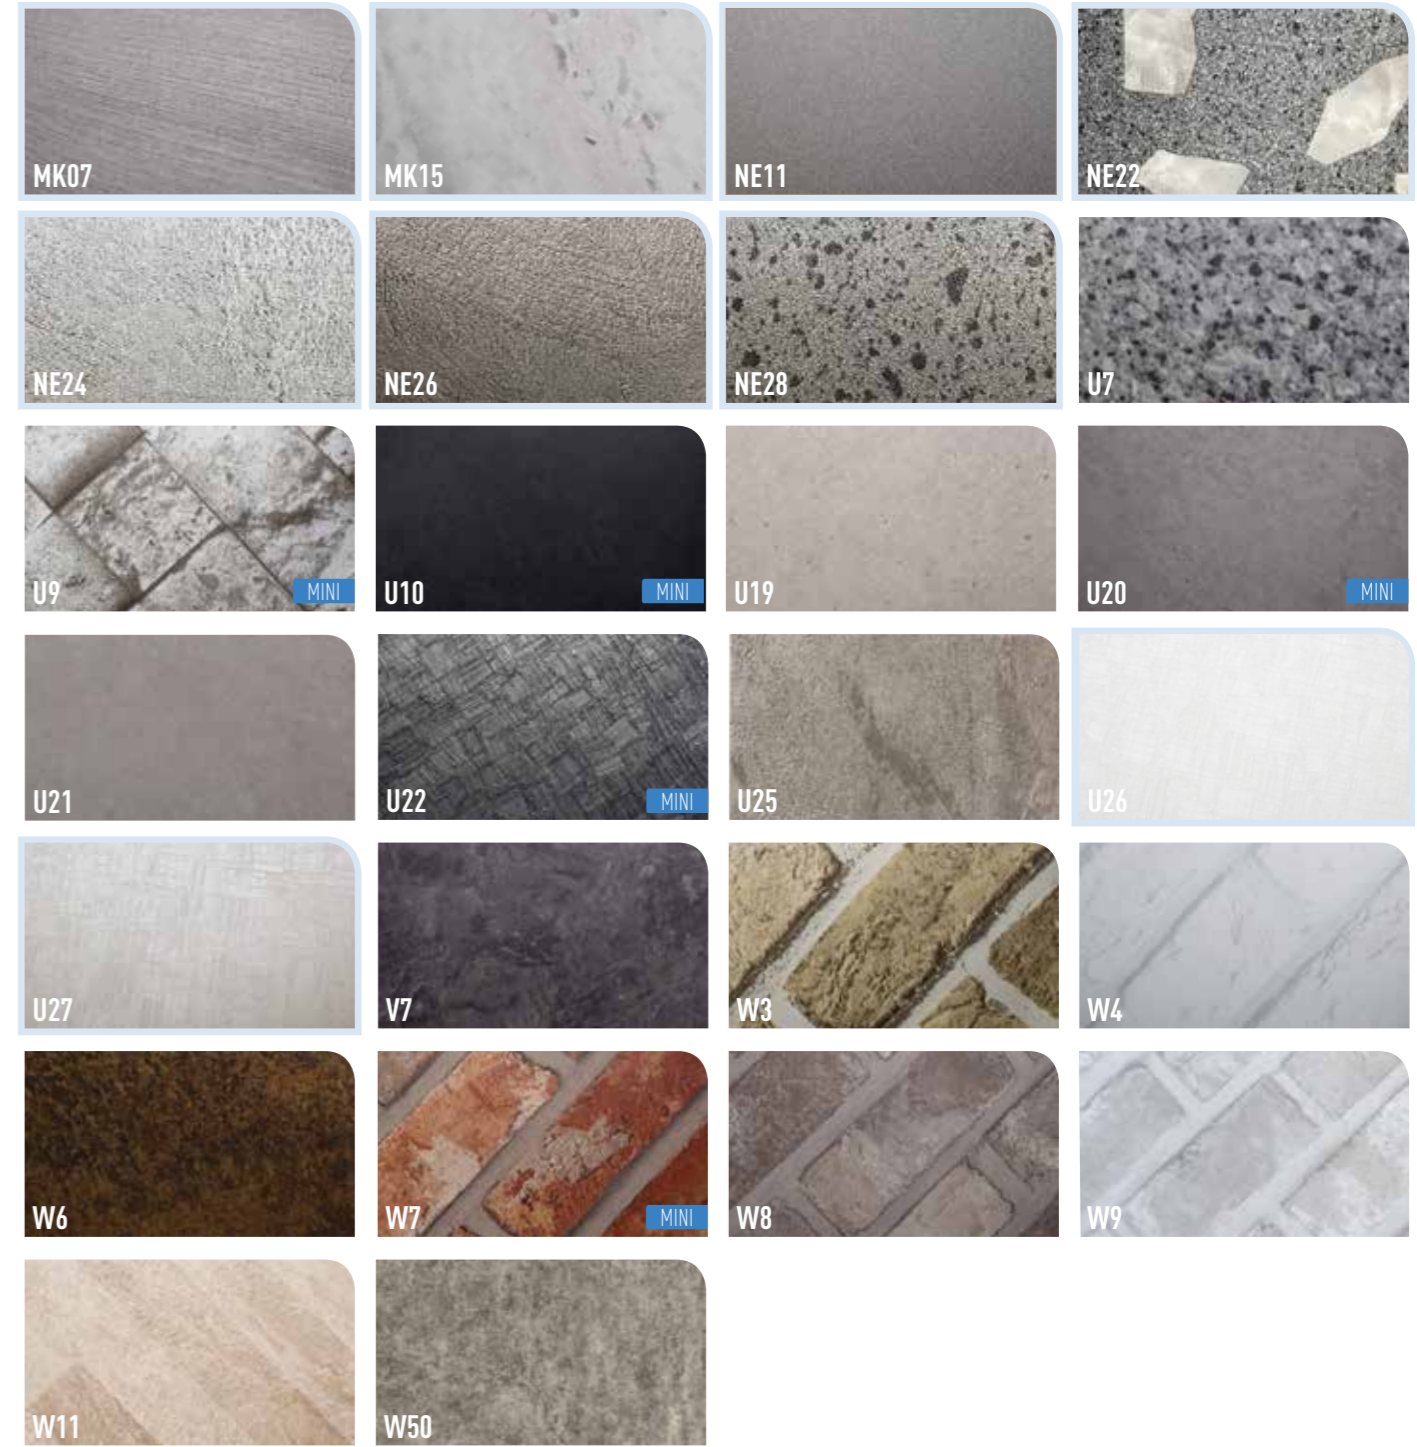

SUMMARY

SOMMAIRE - INHALTSVERZEICHNIS - SOMMARIO - RIASSUNTO

| | |
|----------------|---------|
| WOOD | 4 - 5 |
| MARBLE | 6 - 7 |
| SOLID COLOUR | 8 - 9 |
| METALLIC | 10 - 11 |
| NATURAL STONE | 12 - 13 |
| FABRIC | 14 - 15 |
| GLITTER | 16 - 17 |
| LEATHER | 18 - 19 |
| CASE STUDIES | 20 - 47 |
| BEFORE - AFTER | 48 - 65 |

MARBLE

MARBRE - MARMOR - MARMOL - MARMI

SOLID COLOUR

COULEUR UNIE - UNI-FARBEN - COLORE SÓLIDO - COLORI UNITI

| | | | | |
|-----|----|----|------|-----|
| J3 | J4 | J5 | J6 | K1 |
| K2 | K4 | K5 | K6 | K7 |
| L2 | L3 | L4 | L5 | M0 |
| M1 | M2 | M3 | M4 | M5 |
| M6 | M7 | M8 | M9 | M10 |
| M50 | N3 | N4 | NE54 | 02 |
| 04 | 06 | 07 | S1 | |

METALLIC

MÉTALLISÉS - METALLISCH - METALIZADOS - METALLI

NATURAL STONE

PIERRE NATURELLE - NATURSTEIN - PIEDRA NATURALE - PIEDRA NATURALE - PIEDRE NATURALI

FABRIC

TEXTILE - STOFF - TEXTILE - TESSUTI

GLITTER

PAILLETÉ - GLITZER - PURPURINA - GLITTER