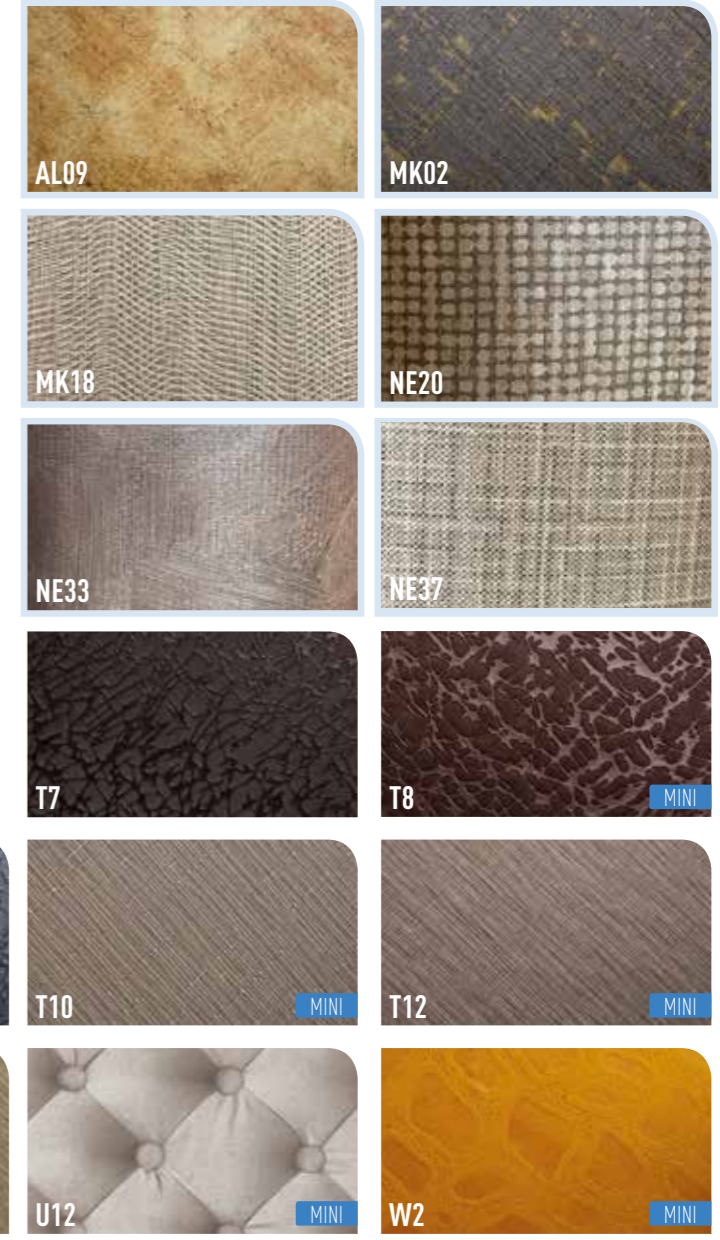

SUMMARY

SOMMAIRE - INHALTSVERZEICHNIS - SOMMARIO - RIASSUNTO

| | |
|----------------|---------|
| WOOD | 4 - 5 |
| MARBLE | 6 - 7 |
| SOLID COLOUR | 8 - 9 |
| METALLIC | 10 - 11 |
| NATURAL STONE | 12 - 13 |
| FABRIC | 14 - 15 |
| GLITTER | 16 - 17 |
| LEATHER | 18 - 19 |
| CASE STUDIES | 20 - 47 |
| BEFORE - AFTER | 48 - 65 |

MARBLE

MARBRE - MARMOR - MARMOL - MARMI

SOLID COLOUR

COULEUR UNIE - UNI-FARBEN - COLORE SÓLIDO - COLORI UNITI

| | | | | |
|-----|----|----|------|-----|
| J3 | J4 | J5 | J6 | K1 |
| K2 | K4 | K5 | K6 | K7 |
| L2 | L3 | L4 | L5 | M0 |
| M1 | M2 | M3 | M4 | M5 |
| M6 | M7 | M8 | M9 | M10 |
| M50 | N3 | N4 | NE54 | 02 |
| 04 | 06 | 07 | S1 | |

METALLIC

MÉTALLISÉS - METALLISCH - METALIZADOS - METALLI

NATURAL STONE

PIERRE NATURELLE - NATURSTEIN - PIEDRA NATURALE - PIEDRA NATURALE - PIEDRE NATURALI

FABRIC

TEXTILE - STOFF - TEXTILE - TESSUTI

GLITTER

PAILLETÉ - GLITZER - PURPURINA - GLITTER