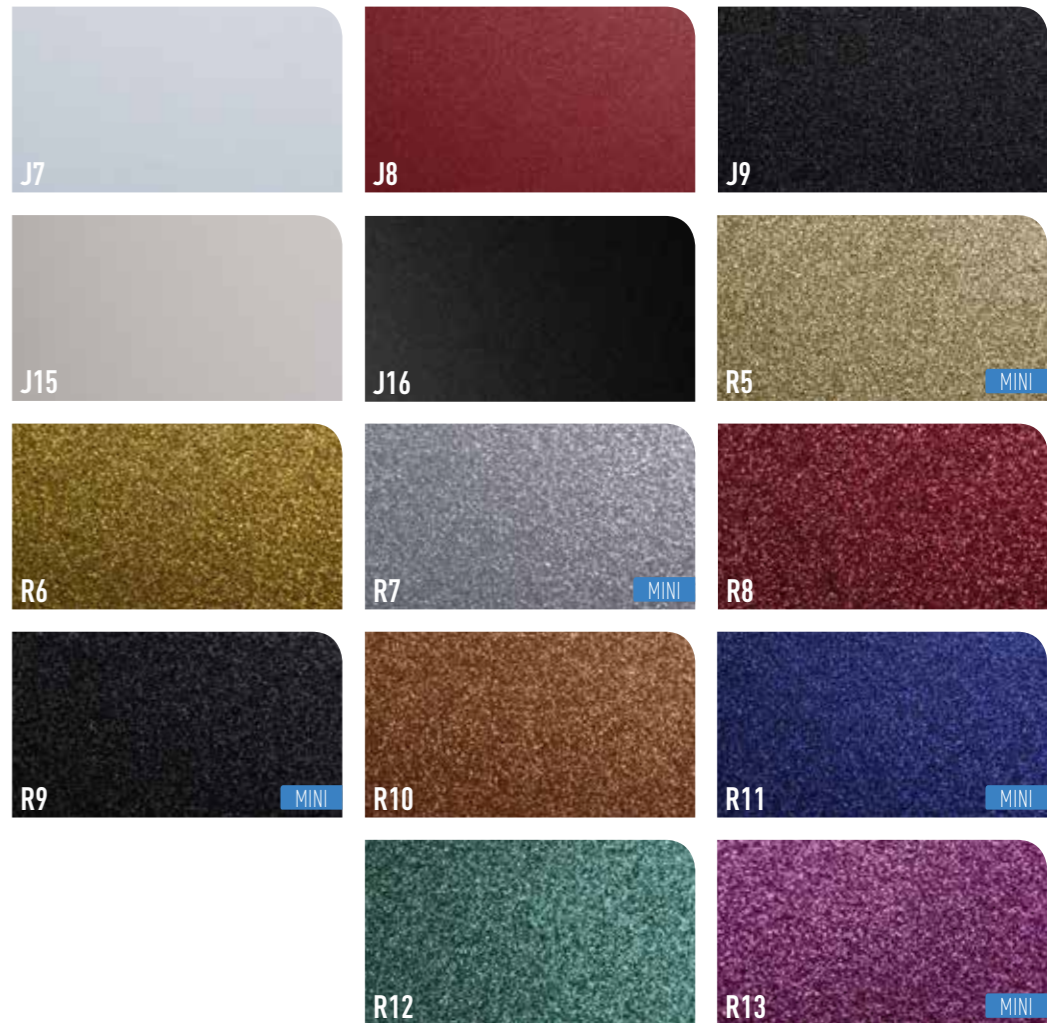

GLITTER

PAILLETÉ - GLITZER - PURPURINA - GLITTER